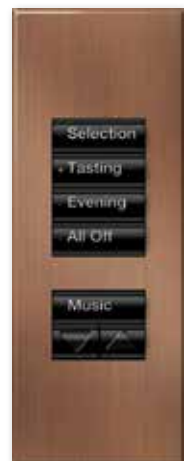

## Architectural

Palladiom keypad

2-gang Palladiom keypad in Satin Nickel

Palladiom thermostat

GRAFIK T QS keypad

seeTouch keypad without insert

seeTouch keypad with insert

Signature Series keypad\*